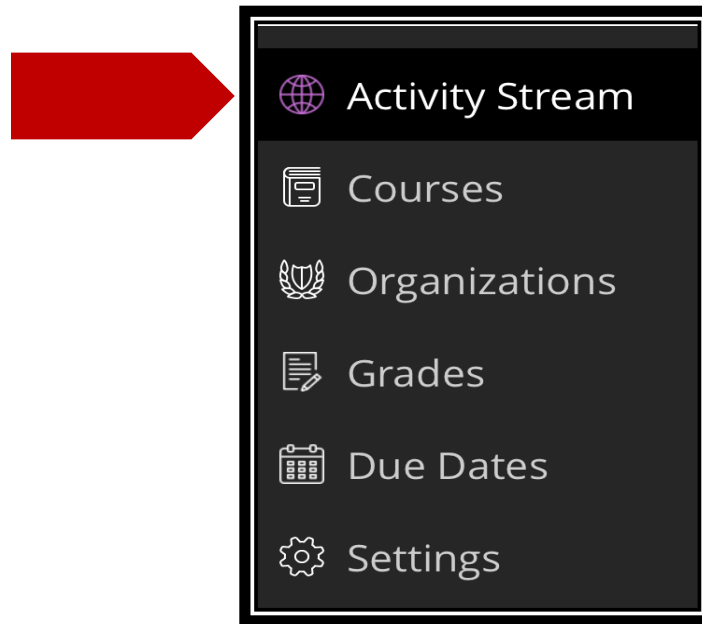

Course Catalog

Browse Course Catalog

Menú en los Cursos

- ✓ En cada curso verá las opciones del menú según lo defina el profesor. Ejemplo:
 - Profesor
 - Guía del Curso/ Bosquejo / Prontuario
 - Contenido/ Módulos
 - Actividades/ Tareas
 - Exámenes
 - Comunicación / Mensajes
 - *My Grades/ Notas*

Aplicación Móvil – *Blackboard App*

✓ *Institution name*- Sistema Universitario Ana G. Mendez (sin acento)

Blackboard®

Sistema Universitario Ana G. Mendez ✓

nombre de usuario

Password

Aplicación Móvil – *Blackboard App*

✓ ***Activity Stream***- Notificaciones de la actividad del Curso.

Blackboard Help (Ayuda en Línea)

✓ Página de *Blackboard* de auto ayuda en español:

- <https://help.blackboard.com/es-es/Learn/Student>

✓ **YouTube:**