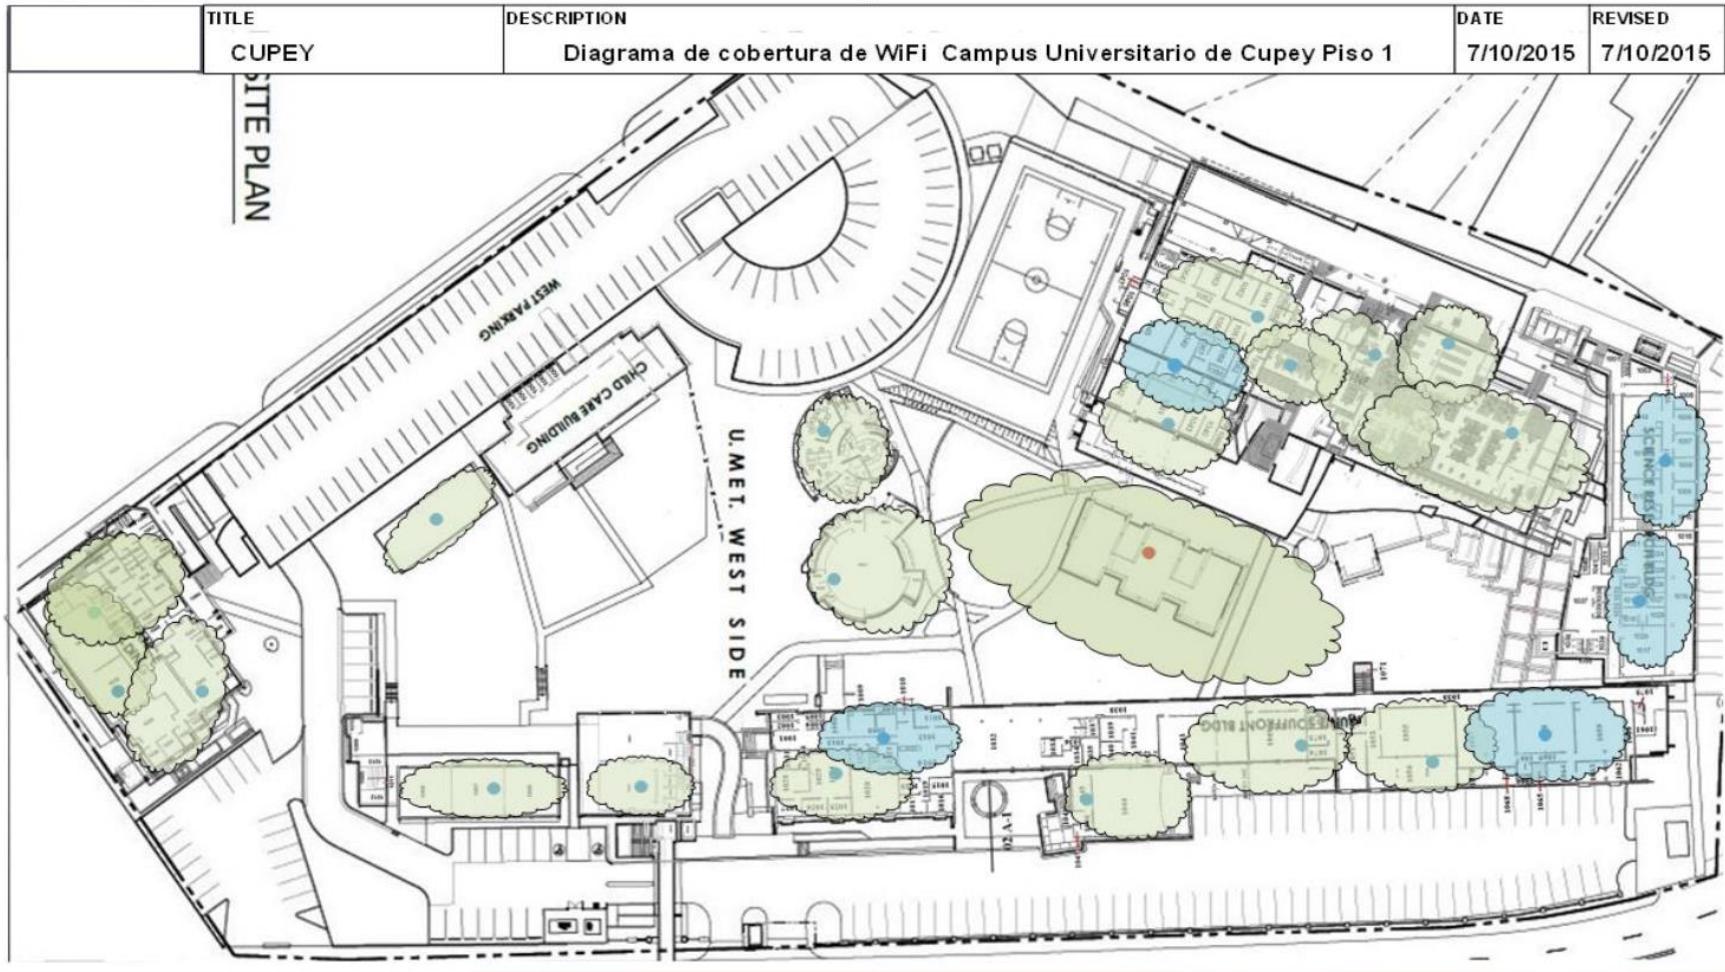

Mapas Cobertura Wi-Fi

Recinto de Carolina

Recinto de Cupey – Lado Oeste (Biblioteca, Anfiteatro, etc.)

Recinto de Cupey – Lado Este (CISE, Edificio Morales Carrión, Edificio Ana G. Méndez, etc.)

Recinto de Gurabo

	TITLE	DESCRIPTION	DATE	REVISED
	WiFi Gurabo	Diagrama de cobertura de WiFi Campus de UT Gurabo Parte 4	12/16/2015	12/16/2015

	TITLE	DESCRIPTION	DATE	REVISED
	WiFi Gurabo	Diagrama de cobertura de WiFi Campus de UT Gurabo Parte 5	12/16/2015	12/16/2015