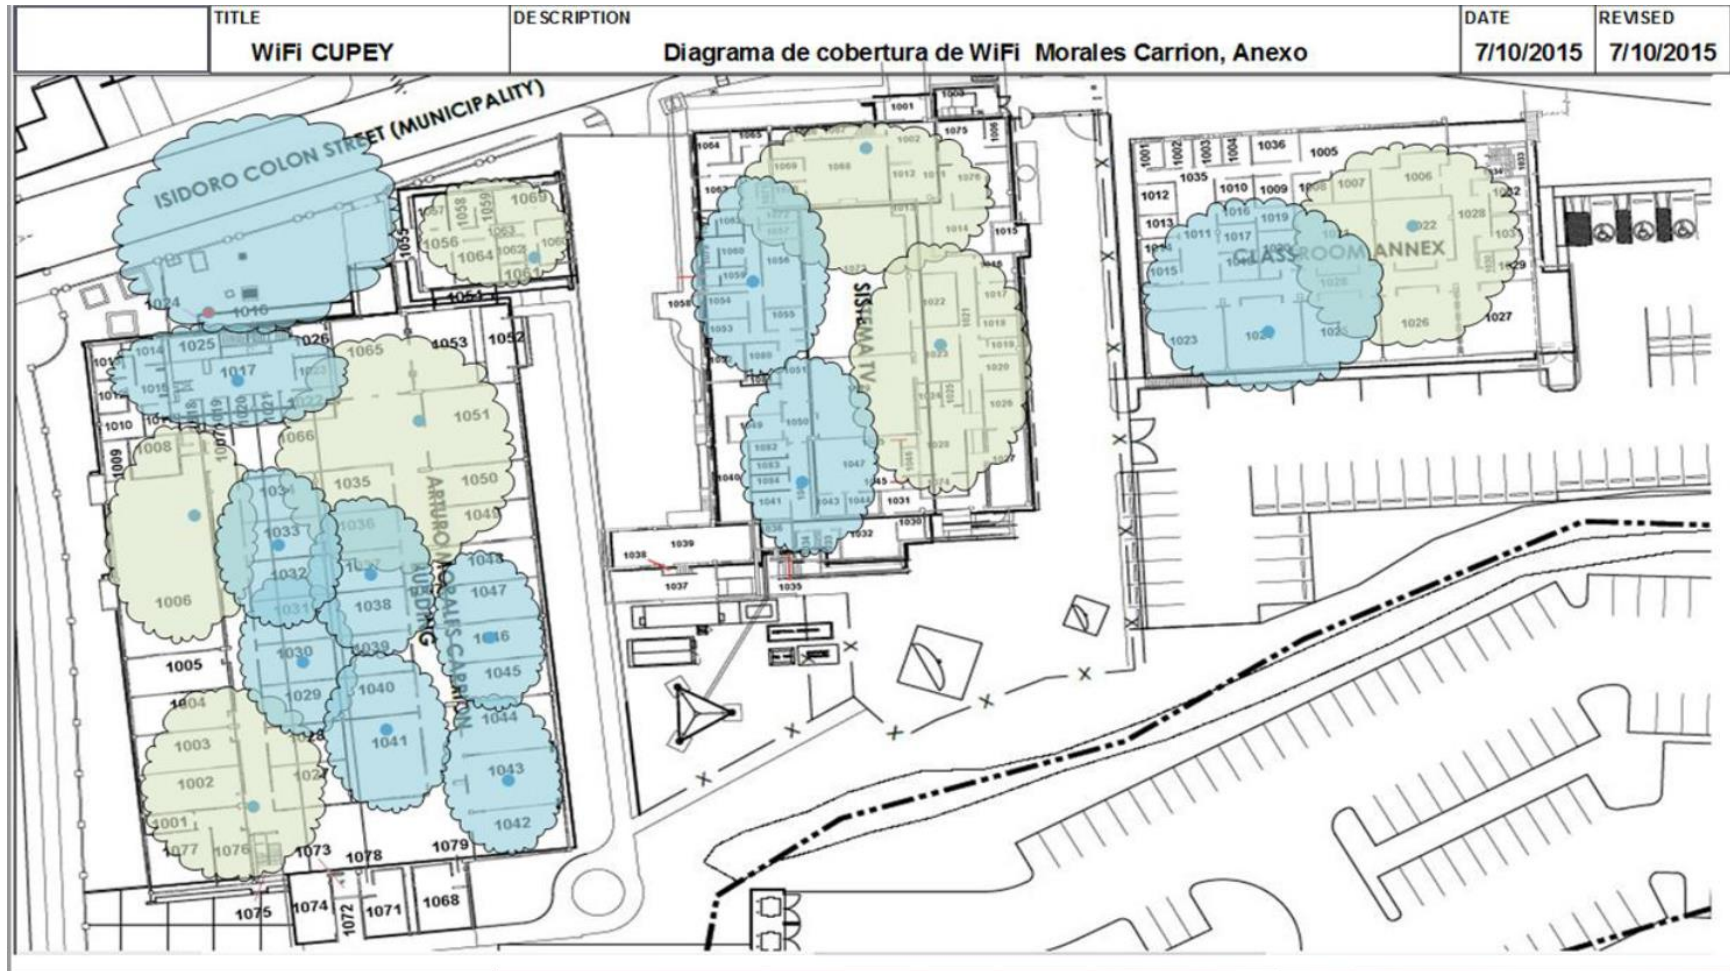

Mapas Cobertura Wi-Fi

Recinto de Carolina

Recinto de Cupey – Lado Oeste (Biblioteca, Anfiteatro, etc.)

Recinto de Cupey – Lado Este (CISE, Edificio Morales Carrión, Edificio Ana G. Méndez, etc.)

Recinto de Gurabo

	TITLE	DESCRIPTION	DATE	REVISED
	WiFi Gurabo	Diagrama de cobertura de WiFi Campus de UT Gurabo Parte 4	12/16/2015	12/16/2015

	TITLE	DESCRIPTION	DATE	REVISED
	WiFi Gurabo	Diagrama de cobertura de WiFi Campus de UT Gurabo Parte 5	12/16/2015	12/16/2015