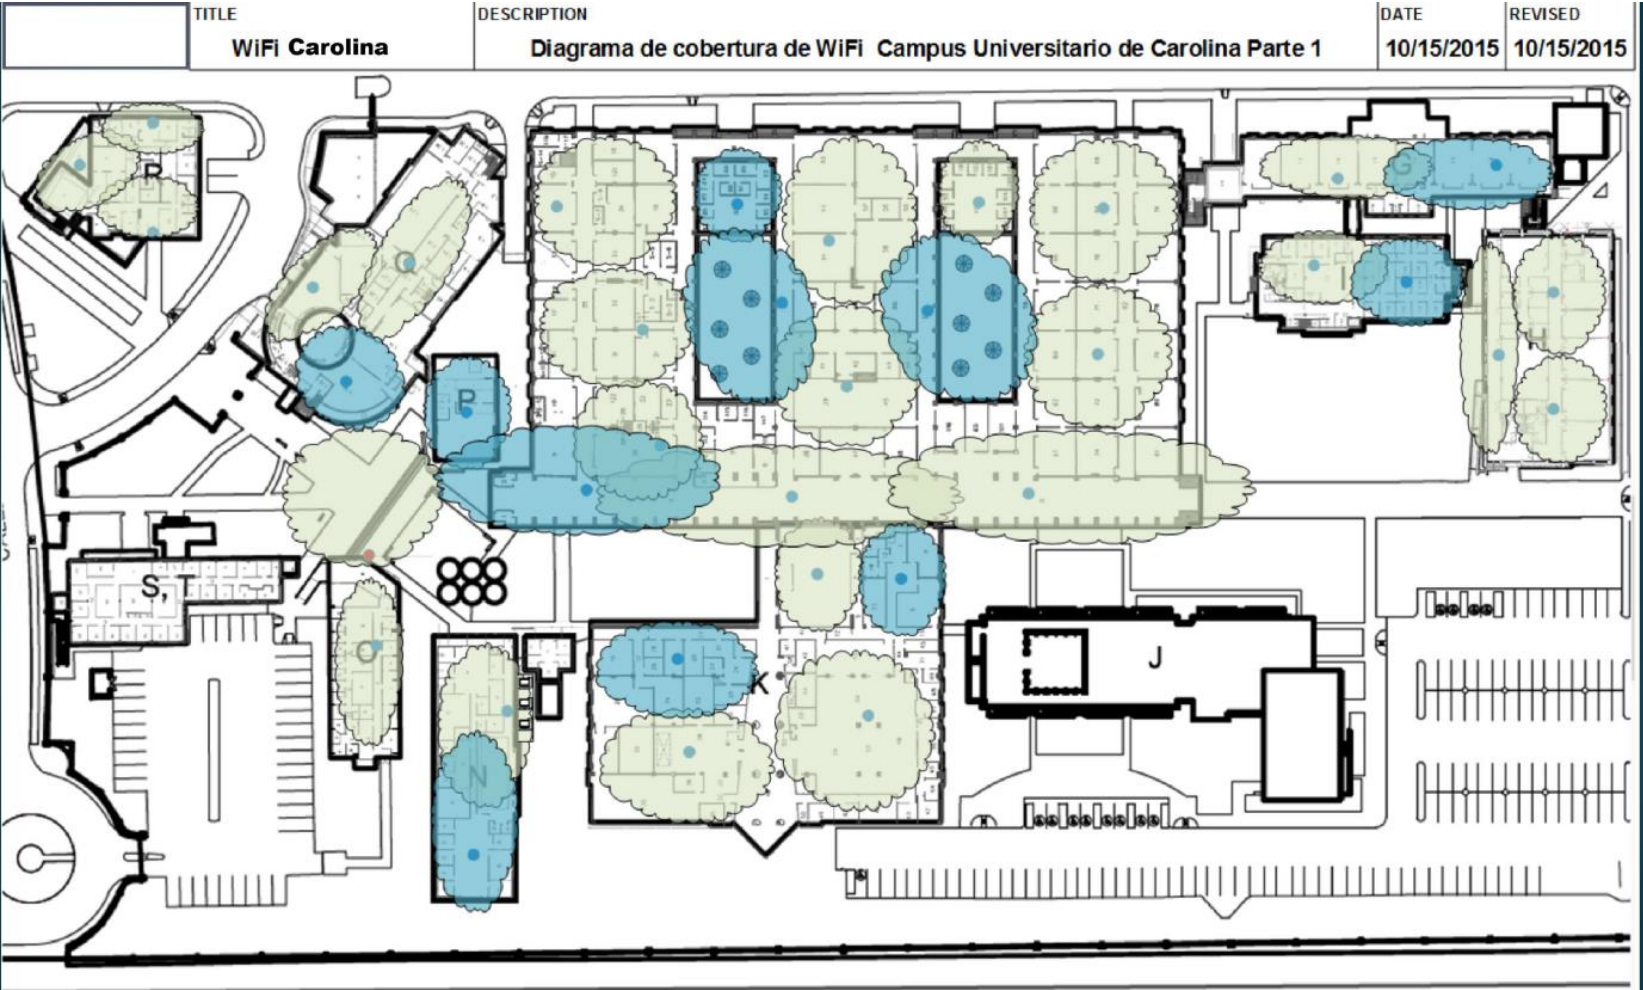

Mapas Cobertura Wi-Fi

Recinto de Carolina

Recinto de Cupey – Lado Oeste (Biblioteca, Anfiteatro, etc.)

Recinto de Cupey – Lado Este (CISE, Edificio Morales Carrión, Edificio Ana G. Méndez, etc.)

Recinto de Gurabo

	TITLE	DESCRIPTION	DATE	REVISED
	WiFi Gurabo	Diagrama de cobertura de WiFi Campus de UT Gurabo Parte 4	12/16/2015	12/16/2015

	TITLE	DESCRIPTION	DATE	REVISED
	WiFi Gurabo	Diagrama de cobertura de WiFi Campus de UT Gurabo Parte 5	12/16/2015	12/16/2015