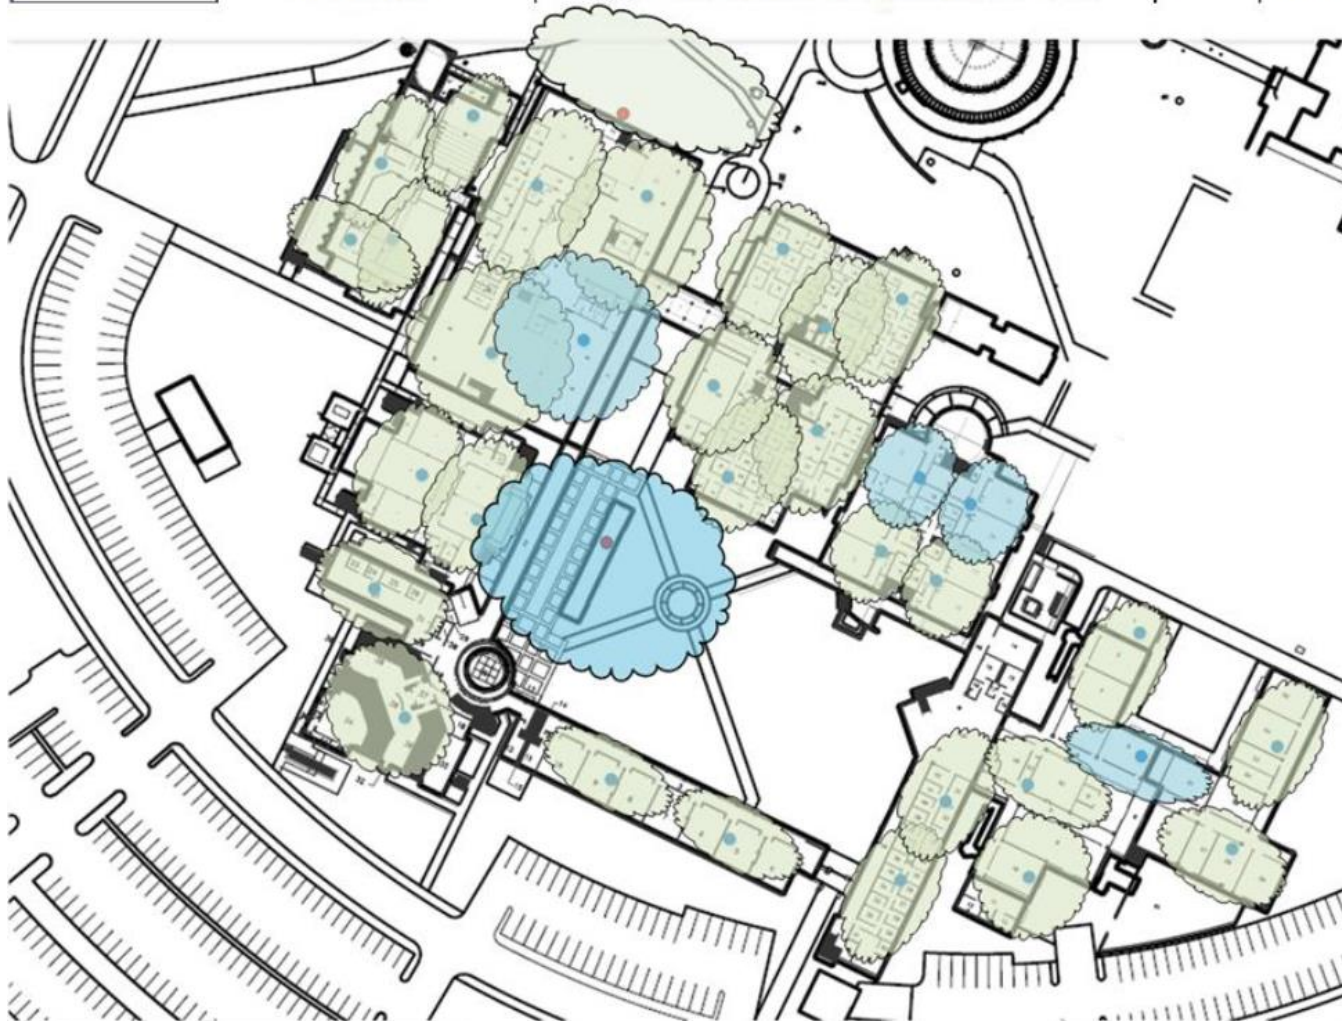

Mapas Cobertura Wi-Fi

Recinto de Carolina

Recinto de Cupey – Lado Oeste (Biblioteca, Anfiteatro, etc.)

Recinto de Cupey – Lado Este (CISE, Edificio Morales Carrión, Edificio Ana G. Méndez, etc.)

Recinto de Gurabo

	TITLE	DESCRIPTION	DATE	REVISED
	WiFi Gurabo	Diagrama de cobertura de WiFi Campus de UT Gurabo Parte 4	12/16/2015	12/16/2015

	TITLE	DESCRIPTION	DATE	REVISED
	WiFi Gurabo	Diagrama de cobertura de WiFi Campus de UT Gurabo Parte 5	12/16/2015	12/16/2015